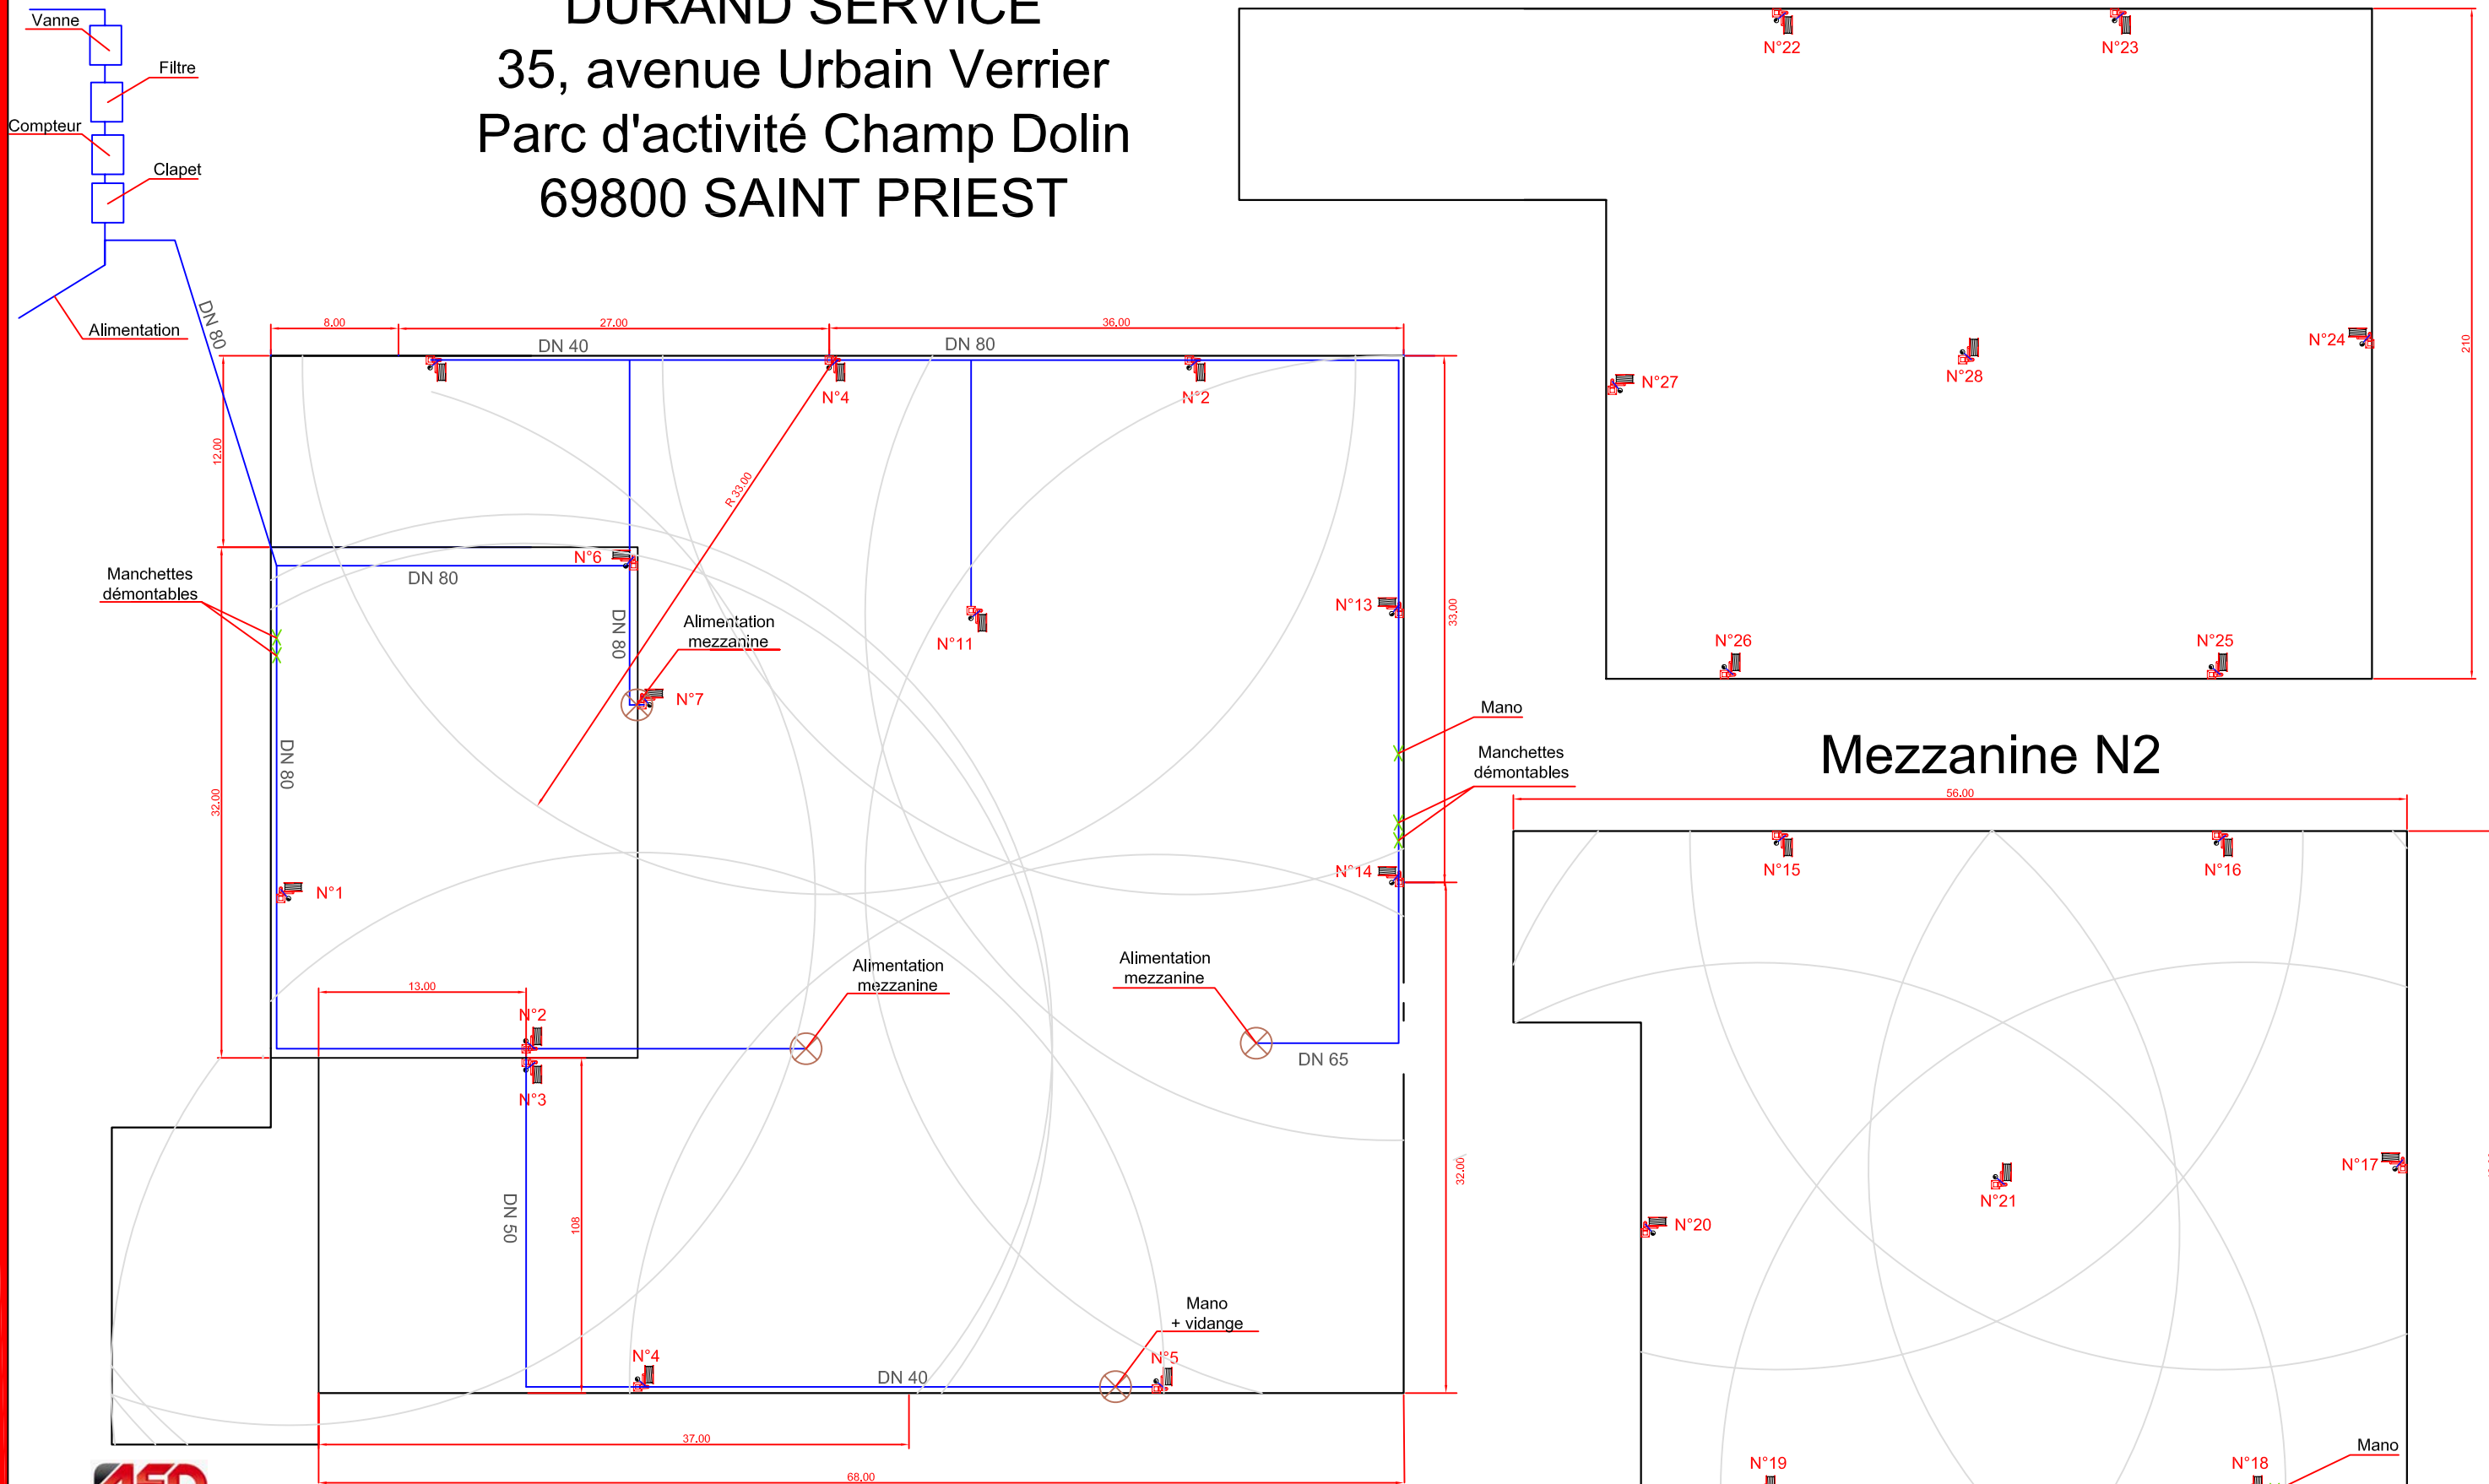

PLAN DE RESEAU RIA

DURAND SERVICE
 35, avenue Urbain Verrier
 Parc d'activité Champ Dolin
 69800 SAINT PRIEST

REZ DE CHAUSSEE

Mezzanine N2

Mezzanine N1

NF X08-070
 01-05-2015-2063-MC
 MAI 2015

Echelle : 1cm = 4m00

RIA pour reseau
 Robinet d'Incendie armé